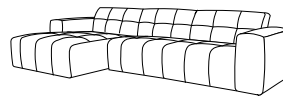

## DIRECT UIT VOORRAAD

3 - 5 werkdagen

**Modesto 492**  
Standaardstof

**Modesto 484**  
Standaardstof

**Now or Never 18**  
Standaardstof

Check actuele  
beschikbaarheid

**2,5 zits arm L +  
Chaise Longue R**  
305 x 95/155 cm

**2,5 zits zonder arm**  
170 x 95 cm  
€ 749

**2,5 zits arm L**  
195 x 95 cm  
€ 869

**2,5 zits arm R**  
195 x 95 cm  
€ 869

**2,5 zits compleet**  
224 x 95 cm  
€ 999

**Ottoman L**  
95 x 165 cm  
€ 709