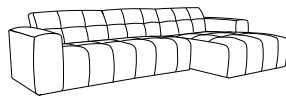

## DIRECT UIT VOORRAAD

3 - 5 werkdagen

**Modesto 492**  
Standaardstof

**Modesto 484**  
Standaardstof

**Now or Never 18**  
Standaardstof

Check actuele  
beschikbaarheid

**2,5 zits arm L +  
Chaise Longue R**  
305 x 95/155 cm

**2,5 zits zonder arm**  
170 x 95 cm  
€ 749

**2,5 zits arm L**  
195 x 95 cm  
€ 869

**2,5 zits arm R**  
195 x 95 cm  
€ 869

**2,5 zits compleet**  
224 x 95 cm  
€ 999

**Ottoman L**  
95 x 165 cm  
€ 709